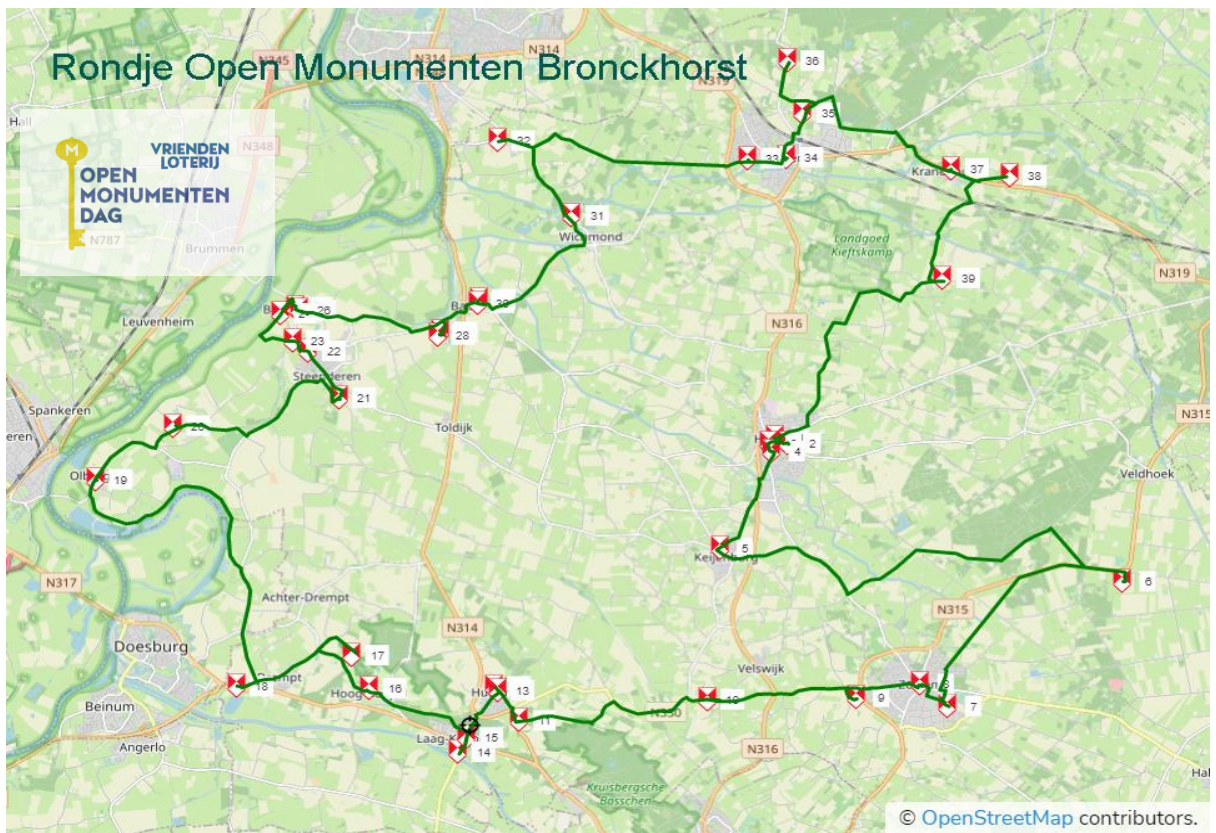

Rondje Open Monumenten Bronckhorst

				Zaterdag	Zondag		
Hengelo Gld	1	Remigiuskerk	Hoofdlocatie	Kerkstraat 42	10 - 17	10 - 17	
	2	Bleekhuisje	Demonstratie	Bleekstraat / Steijntjesweide	11 - 17	11 - 17	
	3	Kerk Vrijz. Geloofsgemeenschap	Expositie	Banninkstraat 9	10 - 17	12 - 17	
	4	Willibrorduskerk	Expositie	Spalstraat 36	10 - 17	12 - 17	
	Keijenborg	5	Kerk St. Johannes de Doper		Kerkstraat 7	10 - 17	12 - 17
		6	Badhuis aan het Piggat	Expositie	Heisterboomdijk 1	10 - 17	10 - 17
	Zelhem	7	Museum Smedekinck		Pluimersdijk 5	11 - 17	11 - 17
		8	Lambertikerk	Expositie	Markt 2	10 - 17	13 - 17
		9	Coops molen		Wijkenweg 5	10 - 17	10 - 17
		10	Wittebrinkse molen		Hummeloseweg 76	10 - 17	
Hummelo	11	Eekschuur	Expositie	Sliekstraat 5	10 - 17	10 - 17	
	12	Boerderij Huys 1810		Dorpsstraat 10	10 - 17		
Laag-Keppel	13	Protestantse kerk	Expositie	Dorpsstraat 22	12 - 17	12 - 17	
	14	De Keppelse Molens		Dorpsstraat 30	10 - 17	10 - 17	
	15	Kerkje van Kunst of Art		Hummeloseweg 4	11 - 17	11 - 17	
Hoog-Keppel	16	Dorpskerk	Expositie	Burg. Van Panhuysbrink 11	10.30 - 17	10.30 - 17	
	17	Boomgaard Ulenpas		Dubbeltjesweg 20	10 - 17	10 - 17	
Drempt	18	St. Joriskerk		Kerkstraat 1	11 - 17	11 - 17	
Olburgen	19	Willibrorduskerk		Olburgseweg 4	10 - 17	10 - 17	
Rha	20	Molen de Hoop		Rhabergseweg 14	10 - 17		
Steenderen	21	Boomgaard Addink		Wehmestraat/Paardestraat	10 - 17	10 - 17	
	22	Willibrorduskerk		Bronkhorsterweg 2		10 - 17	
	23	Bronkhorster molen		Spaensweertweg 1	10 - 17		
Bronkhorst	24	Kunst Gemaal Grote Beek	Verkoopexpositie	Veerweg 1	10 - 17	10 - 17	
	25	De Kapel	Expositie	Kapelstraat 2	11 - 17	11 - 17	
	26	Clubhuus	Expositie en rondleiding	Onderstraat 8	11 - 17	11 - 17	
Baak	27	Baakse Kapel	Expositie	Hofstraat 4	10 - 17	10 - 17	
	28	Boomgaard Hof te Baak	Rondleiding	Hofstraat 8	10 - 17	10 - 17	
	29	St. Martinuskerk	Expositie	Wichmondseweg 17	10 - 17	10 - 17	
	30	Het Wapen en Huis Baak	Rondleiding	Wichmondseweg 30	10 - 17	10 - 17	
Vierakker	31	Willibrorduskerk		Vierakkersestraatweg 31	11 - 17		
	32	De Theetuin	Expositie en rondleiding	Ijsselweg 13	10 - 17	10 - 17	
Vorden	33	Hackfortsche windmolen		Het Hoge 66	10 - 17	10 - 17	
	34	Dorpskerk	Expositie	Kerkstraat 2	10 - 17	12 - 17	
	35	Boerderij De Zelst		Zelstweg 1	10 - 17	10 - 17	
	36	Theetuin Veldwijk	Expositie en rondleiding	Almenseweg 57	10 - 17	10 - 17	
	37	Antoniuskerk	Verkoopexpositie	Ruurloseweg 101	12 - 17	12 - 17	
	38	Boerderij Spiekerman		Ganzensteeg 11	10 - 17	10 - 17	
	39	Lindesche molen		Lindeseweg 29	10 - 17